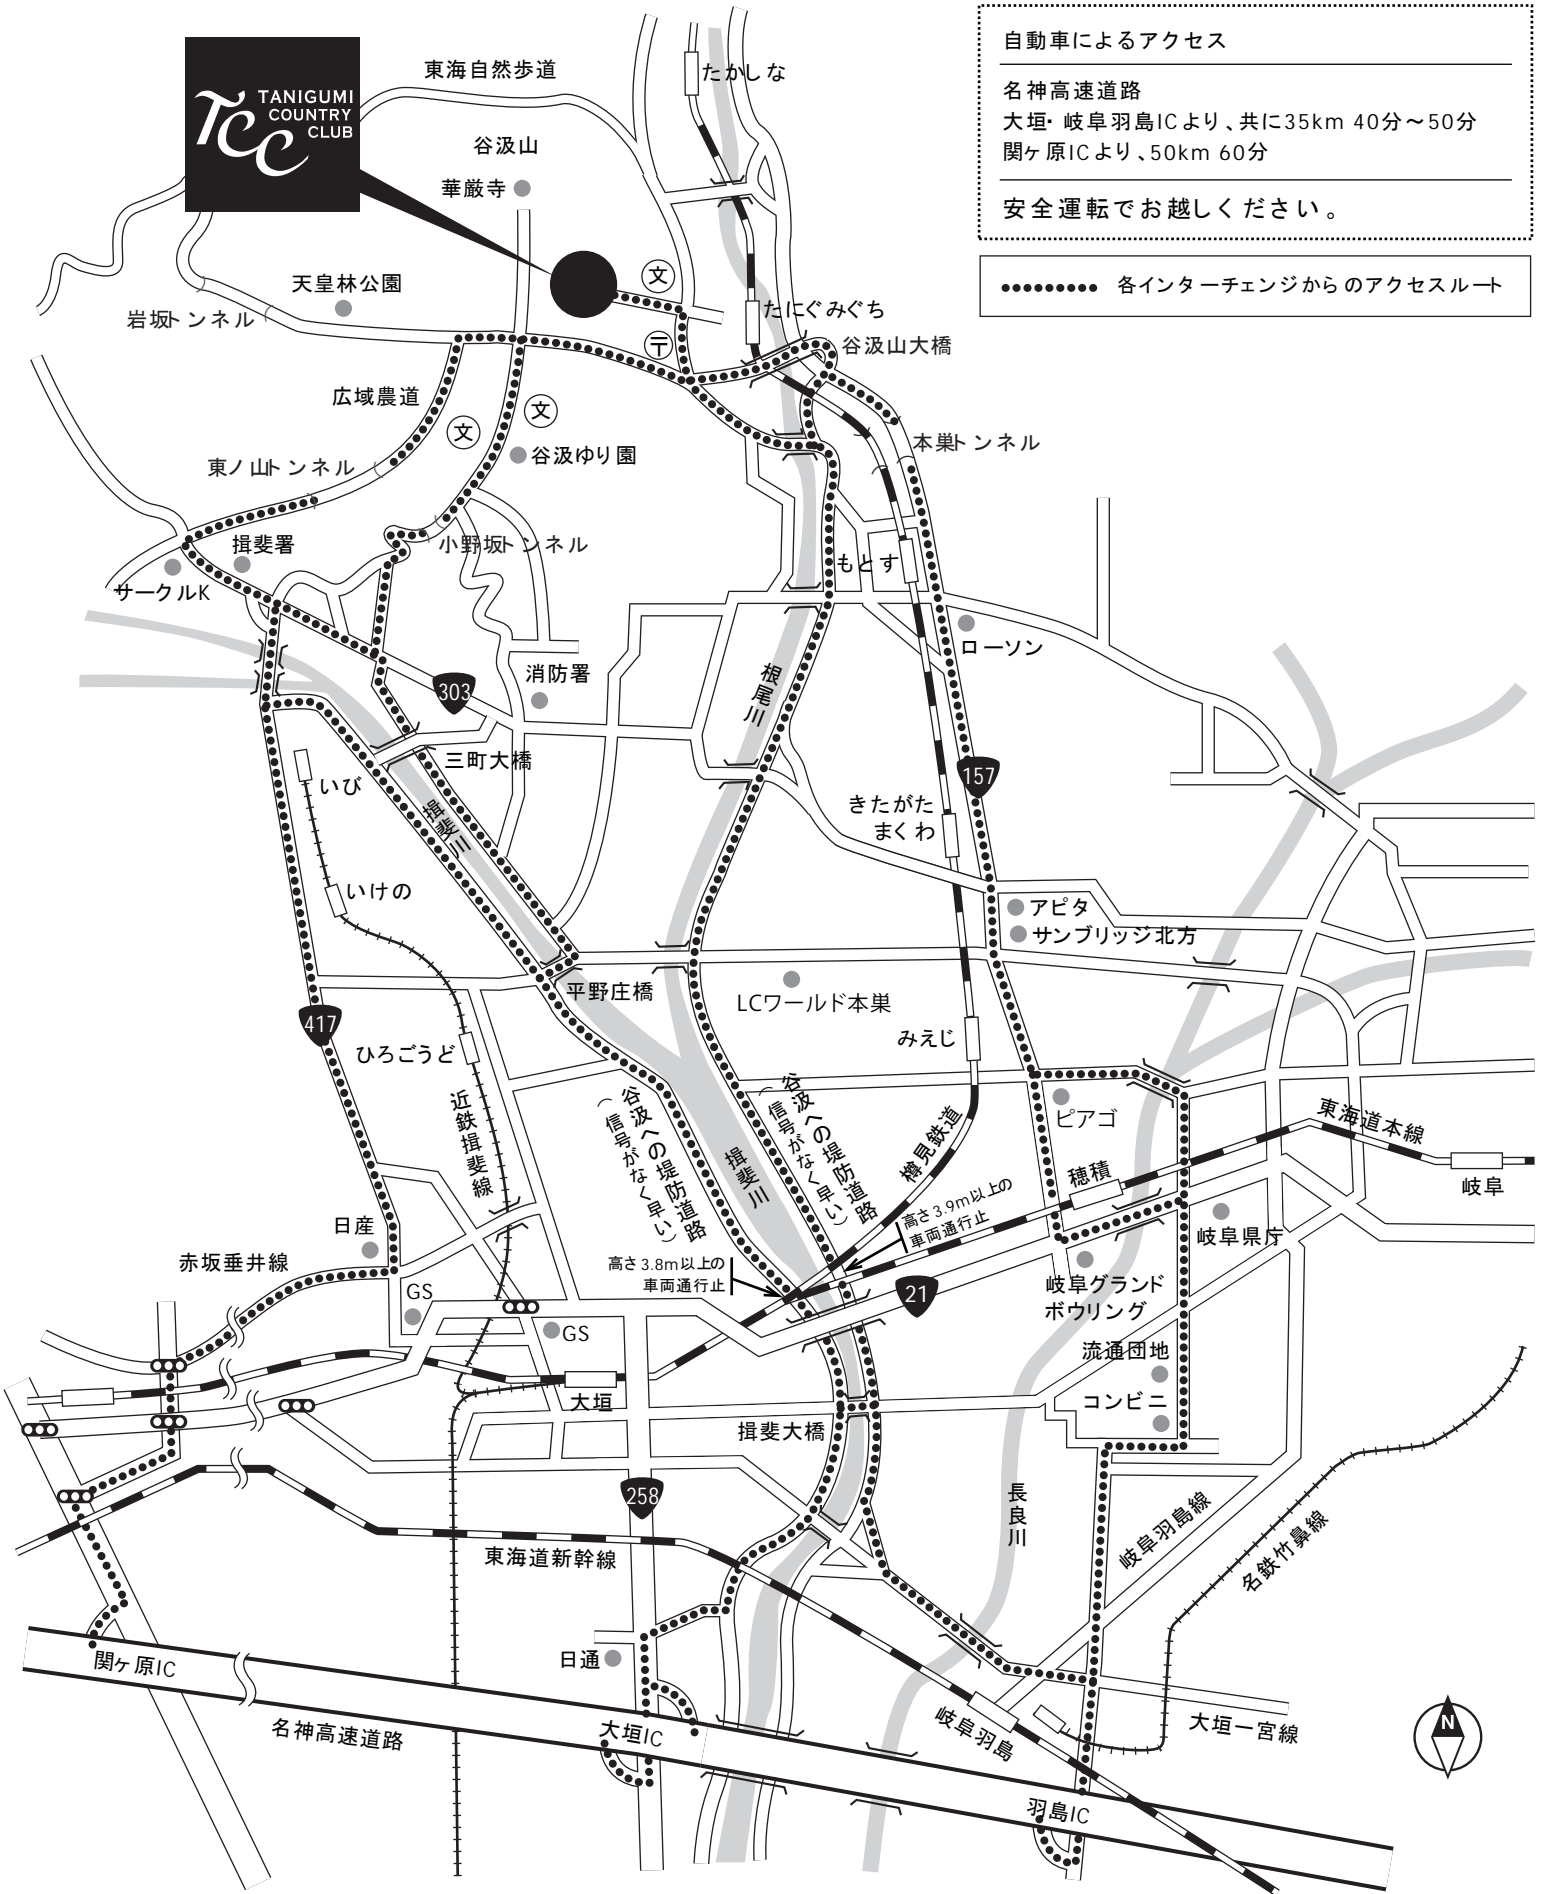

# Tcc

TANIGUMI COUNTRY CLUB

### 自動車によるアクセス

#### 名神高速道路

大垣・岐阜羽島ICより、共に35km 40分~50分  
関ヶ原ICより、50km 60分

安全運転でお越しく下さい。

..... 各インターチェンジからのアクセスルート